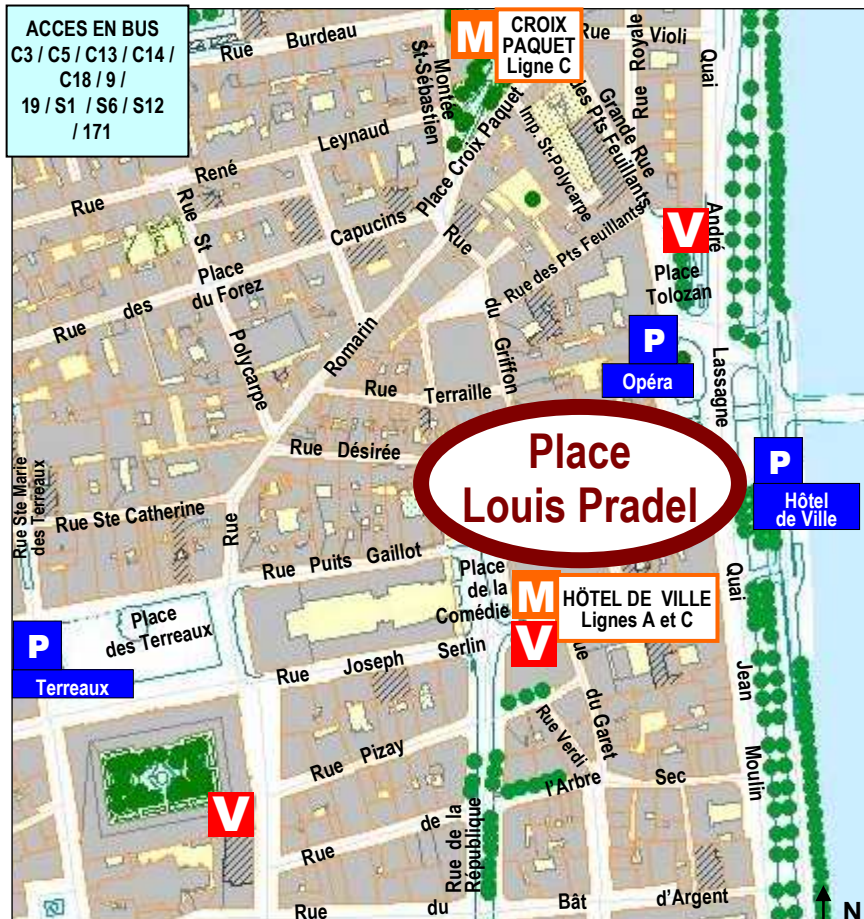

Place Louis Pradel

Louis Pradel est né à Lyon en 1906.
Elu conseiller municipal dès 1945, il a ensuite été Maire de Lyon de 1957 à 1976.

SITUATION et ACCES

Pour plus d'informations

Transports en commun

Tél. 04 26 10 12 12 / Internet www.tcl.fr

Un peu d'histoire...

De la place des Terreaux jusqu'au fleuve se sont longtemps trouvés des fossés (appelés « terreaux ») partiellement envahis de l'eau du Rhône. A partir de la Renaissance, le secteur s'urbanise au fur et à mesure de l'assèchement de ces « terreaux ».

L'aménagement actuel a été réalisé en 1980 lors de la construction du premier métro lyonnais : l'amplitude de la place a été obtenue par démolition d'immeubles rue du Puits Gaillot et rue Désirée.

Le monument de la fontaine porte en inscription l'un des plus célèbres vers de la poétesse lyonnaise Louise Labbé : « Permetts m'amour penser quelque folie ».