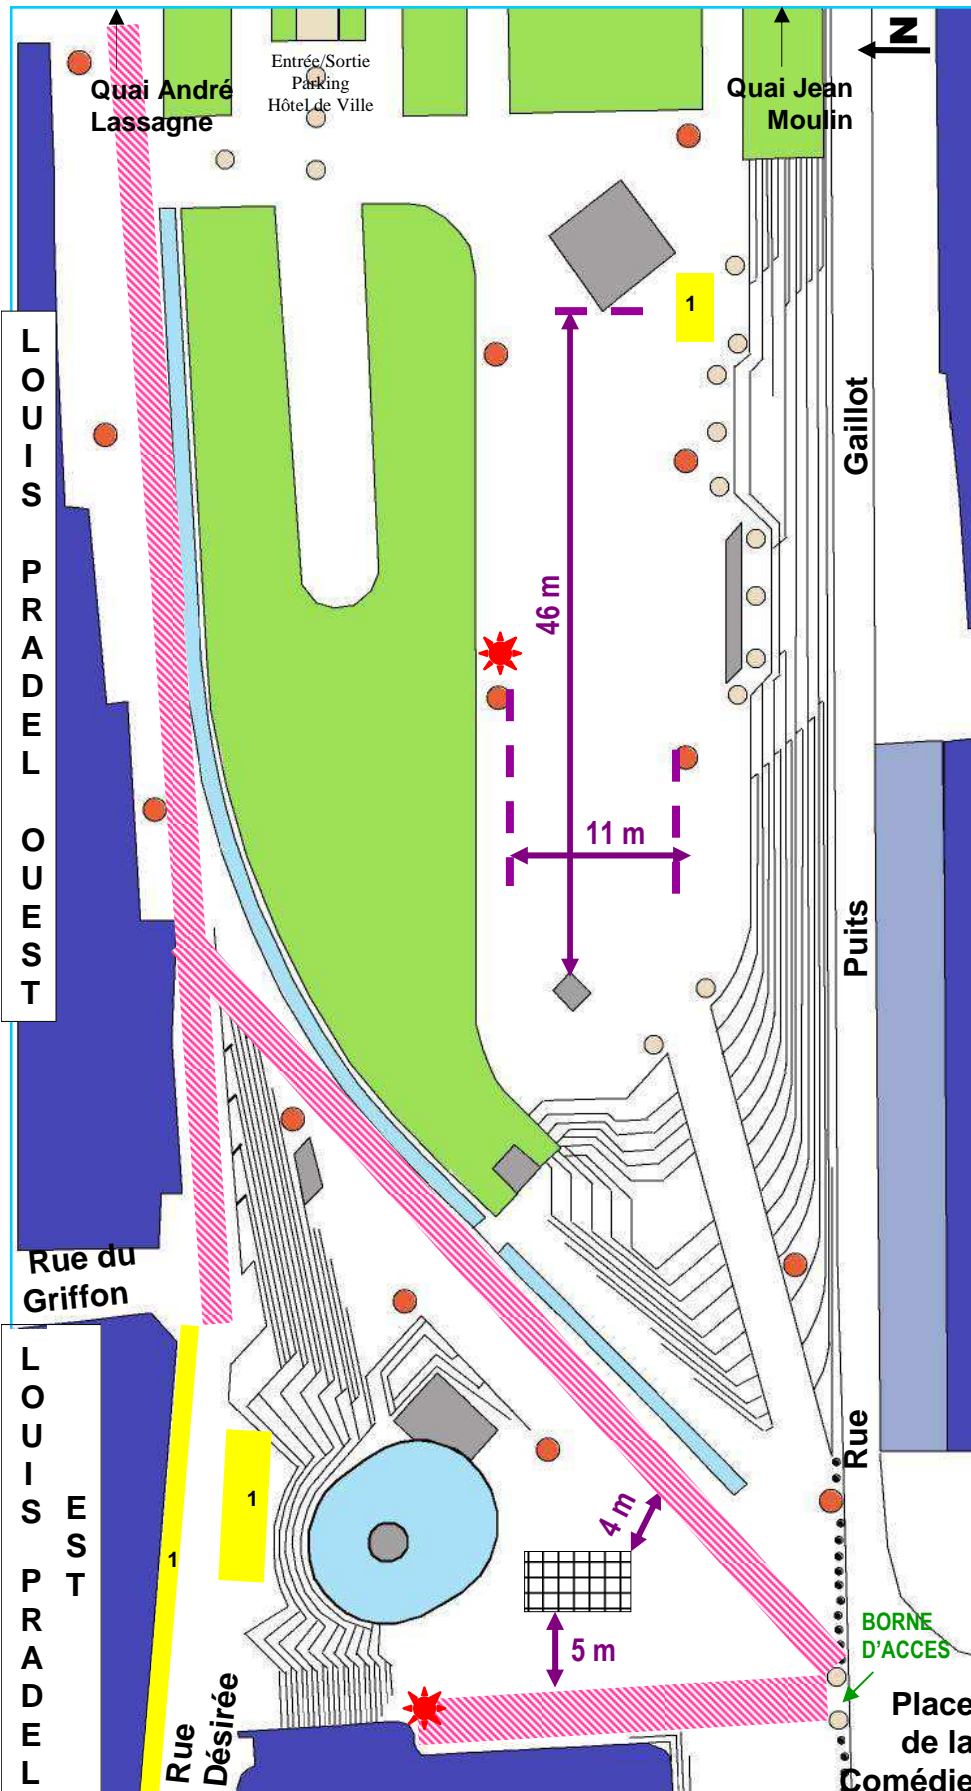

Un peu d'histoire...

De la place des Terreaux jusqu'au fleuve se sont longtemps trouvés des fossés (appelés « terreaux ») partiellement envahis de l'eau du Rhône. A partir de la Renaissance, le secteur s'urbanise au fur et à mesure de l'assèchement de ces « terreaux ».

L'aménagement actuel a été réalisé en 1980 lors de la construction du premier métro lyonnais : l'amplitude de la place a été obtenue par démolition d'immeubles rue du Puits Gaillot et rue Désirée.

Le monument de la fontaine porte en inscription l'un des plus célèbres vers de la poétesse lyonnaise Louise Labbé : « Permetts m'amour penser quelque folie ».

Place Louis Pradel (Lyon 1^{er})

GENERALITES

Charge admissible

0,5 T / m²

Surfaces disponibles

Est : 506 m² environ
Ouest : 250 m² environ

Zones inutilisables

Accès secours. NE PAS STATIONNER