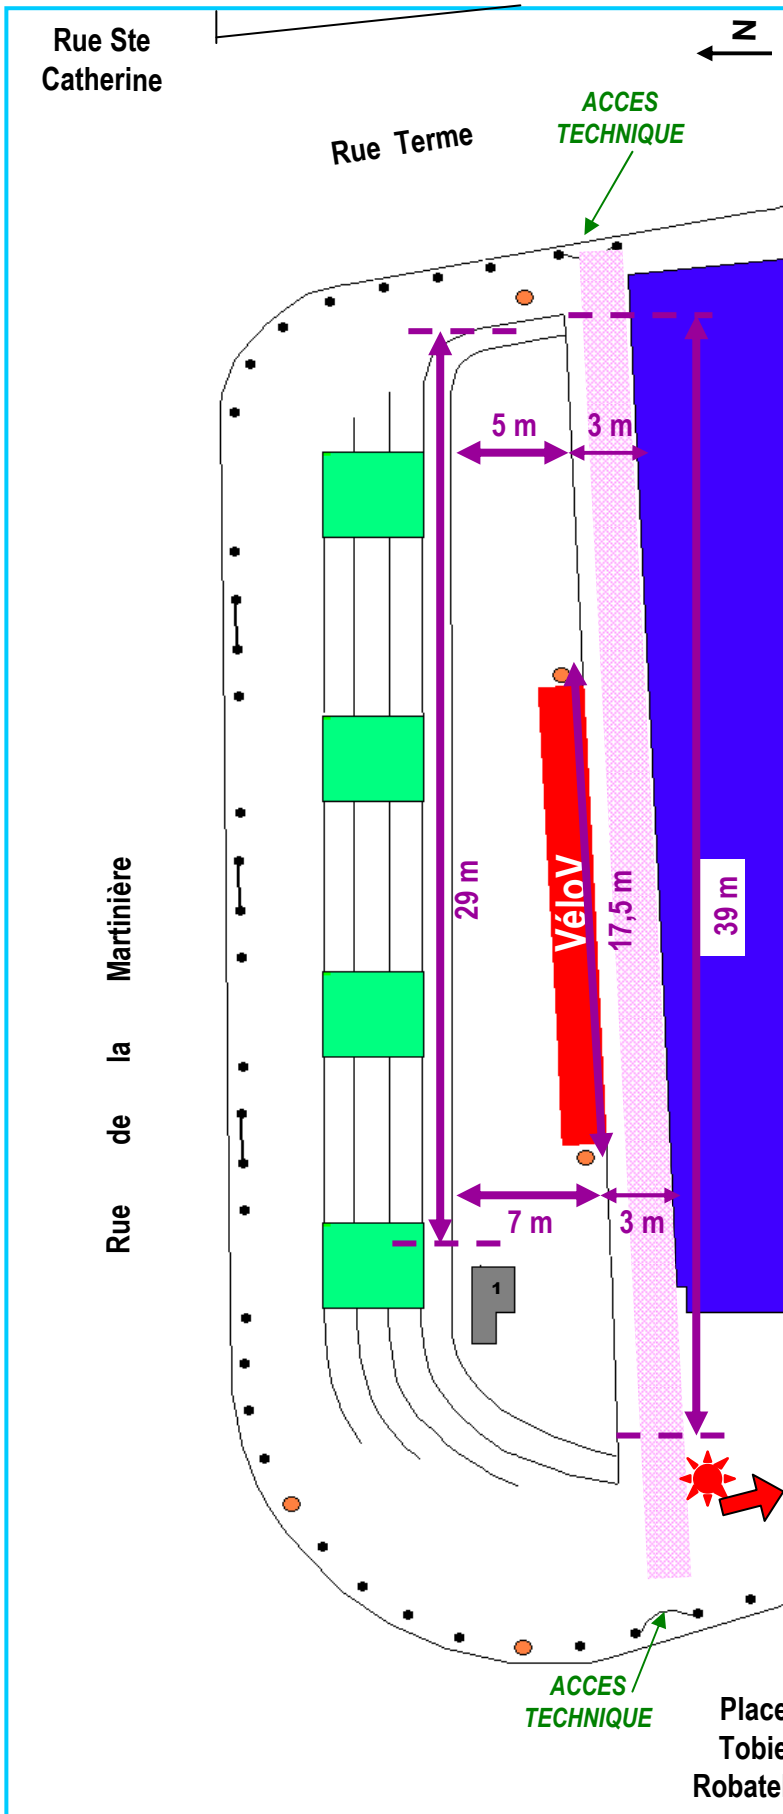

Place de la Paix (Lyon 1er)

GENERALITES

Charge admissible

Toutes charges

Zones inutilisables

Accès secours : **NE PAS STATIONNER**

Surfaces disponibles

Environ 170 m² au total

Accès techniques

Accès techniques chaînes à l'Est et à l'Ouest

Revêtement

Bitume

Occupations éventuelles

Néant

LEGENDE

***** Arrivée électrique Ville de Lyon