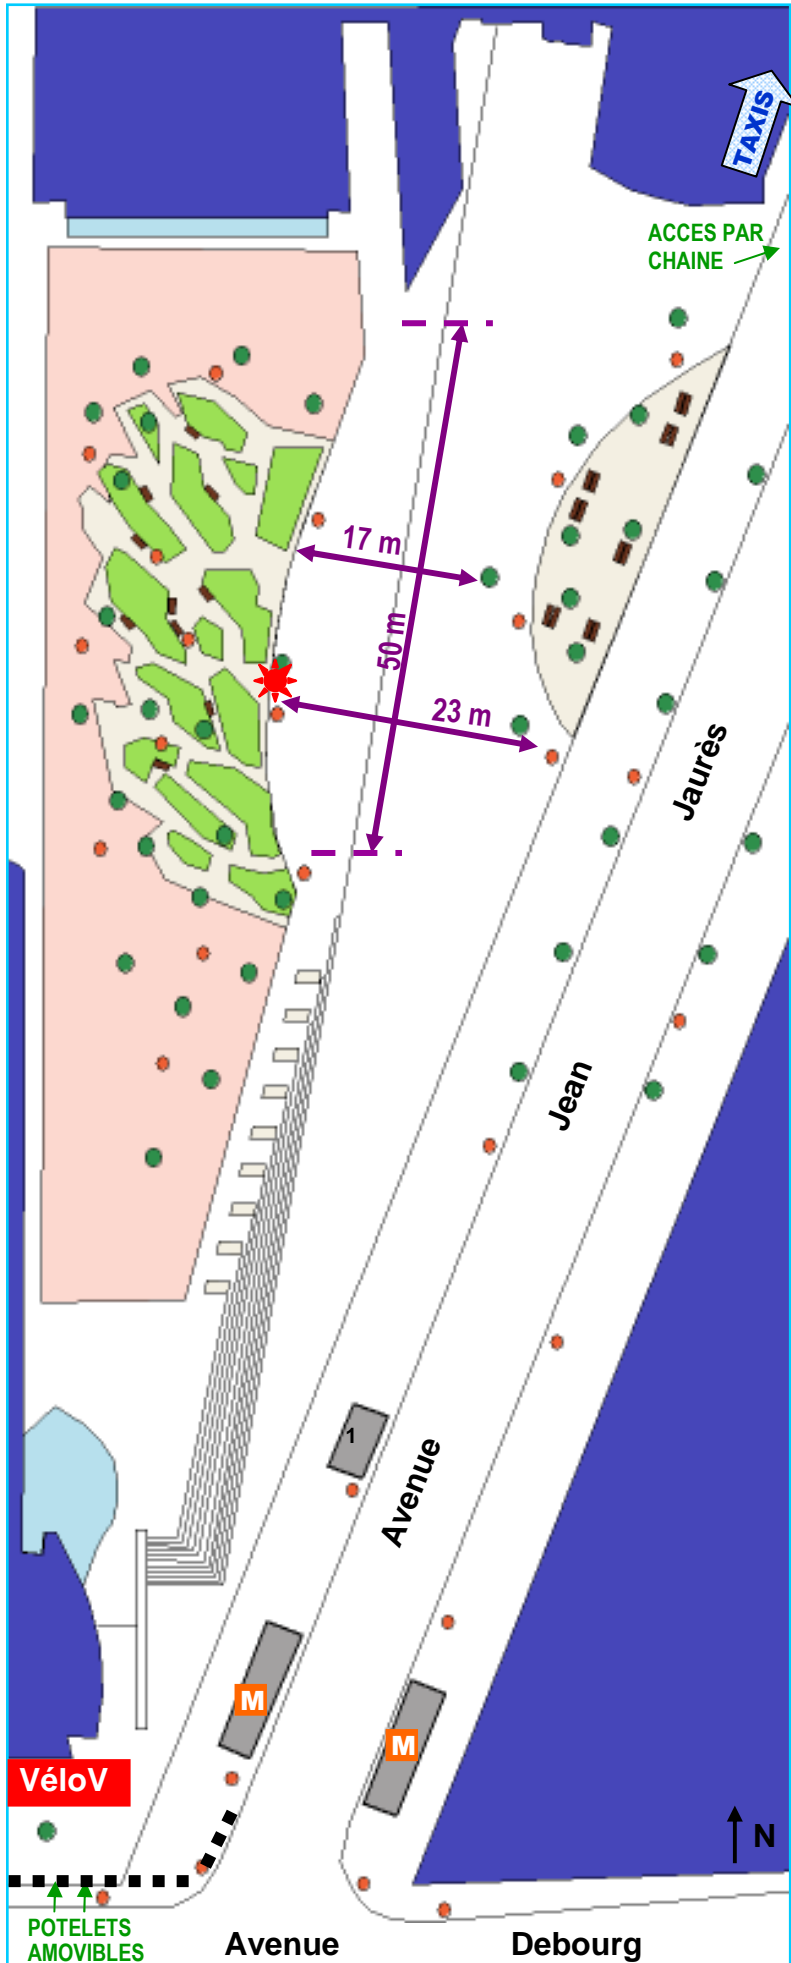

LES PLACES A LYON

7e arrondissement

Parvis René Descartes

Alliance de végétal et de minéral, le parvis René Descartes s'étend devant la prestigieuse École Nationale Supérieure de Lettres et Sciences Humaines.

Internet Ville de Lyon
www.lyon.fr

(toutes les offres de stationnement)

Internet Lyon Parc Auto

www.lpa.fr

(parkings LPA seulement)

LES PLACES A LYON

PLAN et données techniques

Parvis René Descartes (Lyon 7^e)

GENERALITES

Charge admissible	Surfaces disponibles
13 T par essieu (pas de double essieu)	Environ 1000 m ²
Accès technique	
Chaîne sur l'avenue Jean Jaurès	
Revêtements	Occupations
Dallage et gohrre	Néant
Consignes particulières	
Aucune installation à moins de 2m des façades Protection des zones stabilisées et des espaces verts Nettoyage du parvis après la manifestation	